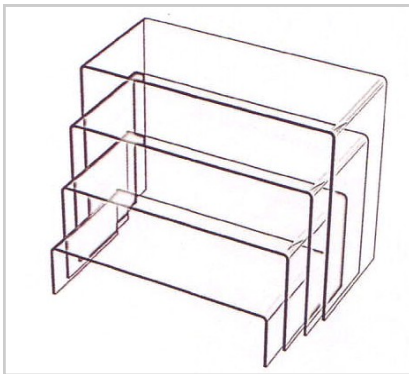

Acrylic Displays

SQUARE RISERS (sets only)

CODE	SIZE	MEASUREMENTS	PRICE inc gst
IPD-49			
A	XS	100 mm (w) x 100 mm (h) x 100 mm (d)	
B	S	125 mm (w) x 125 mm (h) x 125 mm (d)	
C	M	150 mm (w) x 150 mm (h) x 150 mm (d)	
D	L	175mm (w) x 175mm (h) x 175 mm (d)	
M2766CA		SET OF 6 BUILD UPS	

RECTANGLE RISERS (sets only)

CODE	SIZE	MEASUREMENTS	PRICE(inc gst)
IPD-50			
A	XS	237 mm (w) x 50 mm (h) x120mm (d)	
B	S	247 mm (w) x 100mm(h) x120mm (d)	
C	M	262 mm (w) x150mm (h) x120mm (d)	
D	L	267 mm (w) x200 mm (h) x120mm(d)	
M2765CA		SET OF 6 BUILD UPS	\$

SHOE SUPPORT

CODE	SIZE	MEASUREMENT	PRICE (inc GST)
IPD-60	S	72 mm (w) x 125 mm (h) x 85mm (d)	
IPD-61	L	72 mm (w) x 200 mm (h) x 90mm (d)	

SHOE RISER

CODE	SIZE	MEASUREMENTS	PRICE (inc GST)
IPD-57	S	250 mm (w) x 75mm (h) x 75mm (d)	
IPD-58	M	260 mm (w) x100 mm (h) x 75m(d)	
IPD-59	L	270 mm (w) x 150mm (h)x75 mm(d)	